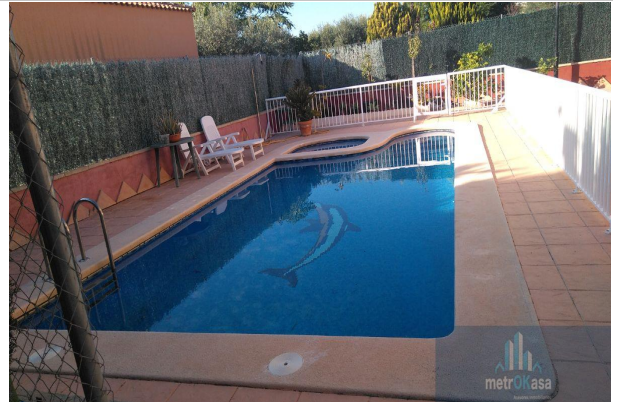

Referencia: **JU-133**
 Tipo inmueble: Chalet Independiente
 Operación: Venta
 Precio: **399.000 €**
 Estado: Seminuevo

Población: Elche-Elx
 Provincia: Alicante
 Cod. postal: 3296
 Zona: Matola

M² construidos: 394	Suelo de: porcelánico	útiles: 350
Metros de parcela: 500	Garajes: 3	Agua caliente: individual
M² terraza: 20	Terraza(s): 3	Dormitorios: 5
Baños: 5	Antigüedad: 2007	Aseos: 1
Exterior/Interior: exterior	Armarios: 1	