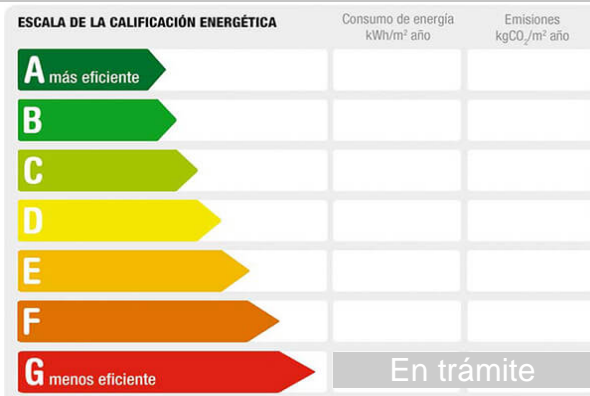

Referencia: **M-445**  
 Tipo inmueble: Local comercial  
 Operación: Venta  
 Precio: **65.000 €**  
 Estado: Reformado

Planta: Baja  
 Población: Elche-Elx  
 Provincia: Alicante  
 Cod. postal: 3201  
 Zona: Plaza Crevillente