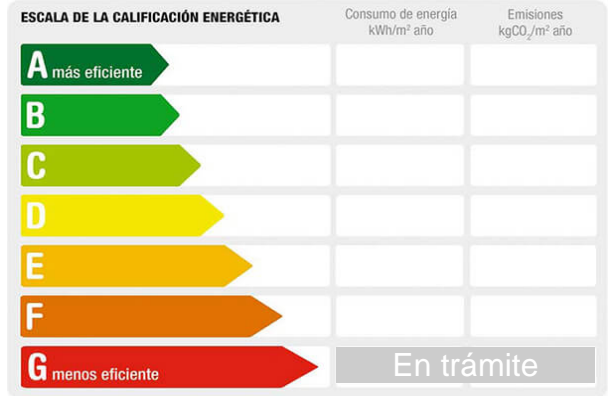

Referencia: S-133
Tipo inmueble: Local comercial
Operación: Venta
Precio: **33.000 €**
Estado: Buen estado

Planta: Baja
Población: Elche-Elx
Provincia: Alicante
Cod. postal: 3205
Zona: Plaza Madrid

M² construidos: 76 **Suelo de:** terrazo **útiles:** 70
Estancias: 2 **Orientación:** este **Aseos:** 1

Descripción:
Oportunidad

Local Comercial, en buena zona y orientación, diáfano, indicado para almacenamiento profesional, establecimiento comercial, o trastero para desahogo familiar.

Concierta tu visita.