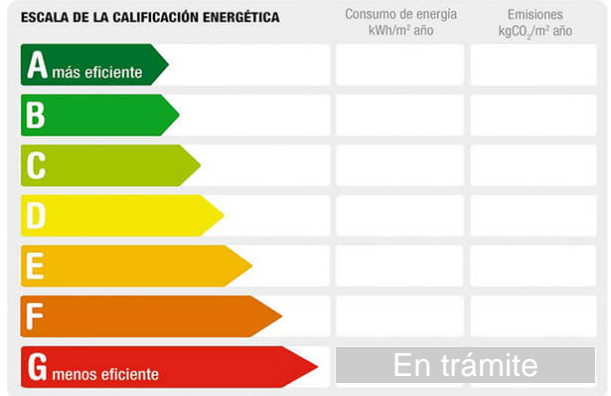

M² construidos: 50 **útiles:** 50 **Estancias:** 2
Aseos: 1 **Exterior/Interior:** exterior

Descripción:

Excelente local, esquina en planta baja, en zona Centro-Corazón de Jesús.
 Local ideal para despachos profesionales, oficinas, tiendas.... Muy cerca del centro administrativo, Ayuntamiento, Correos, Notarios, Registros, entidades bancarias, etc...
 Dispone de dos salas grandes, una entrada, con tabiques adaptables, persianas eléctricas y un aseo.
 Se alquila por 300€/mes.
 Imprescindible ingresos demostrables.