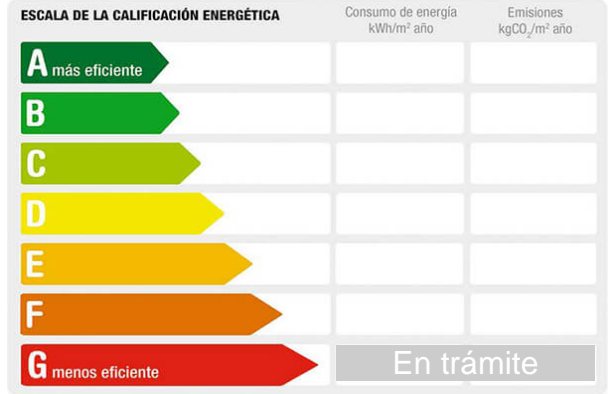

M² construidos: 98 **Orientación:** sur **Aseos:** 2

Descripción:

OPORTUNIDAD CAFETERÍA EN VENTA

Si estás buscando un negocio para trabajar y sacar mucha rentabilidad, este es el negocio que estás buscando.