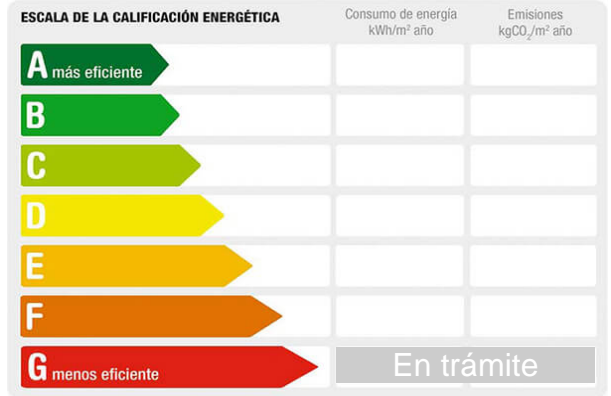

Referencia: **S-176**  
 Tipo inmueble: Piso  
 Operación: Venta  
 Precio: **147.000 €**  
 Estado: Seminuevo

Planta: Baja  
 Población: Santa Pola  
 Provincia: Alicante  
 Cod. postal: 3130  
 Zona: Centro-Playa Levante