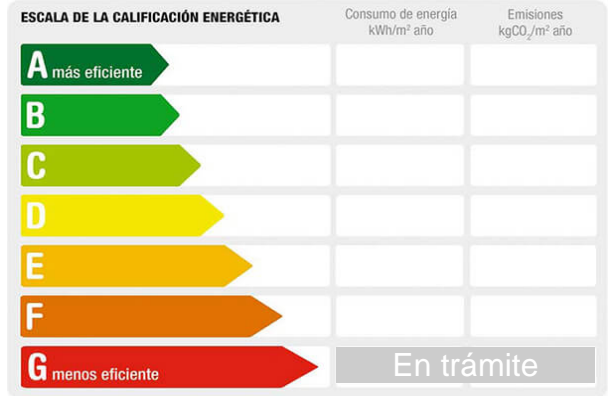

Referencia: M-564
Tipo inmueble: Piso
Operación: Venta
Precio: **140.000 €**
Estado: Seminuevo

Planta: 3
Población: Elche-Elx
Provincia: Alicante
Cod. postal: 3205
Zona: Plaza Madrid-Parque Aparadora

M² construidos: 123	Suelo de: terrazo	útiles: 89
Agua caliente: centralizada	Dormitorios: 3	Orientación: norte
Baños: 2	Antigüedad: 2003	Exterior/Interior: exterior
Armarios: 1	Gastos de comunidad/mes: 38	