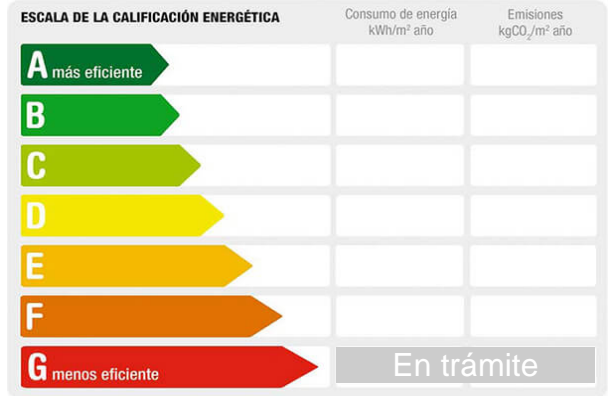

Referencia: M-574
Tipo inmueble: Chalet Independiente
Operación: Venta
Precio: **350.000 €**
Estado: Buen estado

Población: Elche-Elx
Provincia: Alicante
Cod. postal: 3295
Zona: Torre Azul

M² construidos: 135	Suelo de: terrazo	útiles: 120
Metros de parcela: 3312	Agua caliente: centralizada	M² terraza: 20
Terraza(s): 1	Combustible: butano	Dormitorios: 6
Orientación: sur	Baños: 1	Antigüedad: 1982
Aseos: 1	Exterior/Interior: exterior	Armarios: 2
Gastos de comunidad/mes: 15		

Descripción:

En una de las urbanizaciones cercanas a Elche, presentamos este chalet en una parcela de 3.312m² con bonita piscina, arboles frutales y zonas de recreo. Tiene una construcción de 135m² en dos plantas, la primera se distribuye de porche, gran salón con chimenea con acceso a cocina abierta, con patio donde tiene una segunda cocina con barbacoa y baño, 3 dormitorios dobles dos de ellos con armarios empotrados y baño completo.